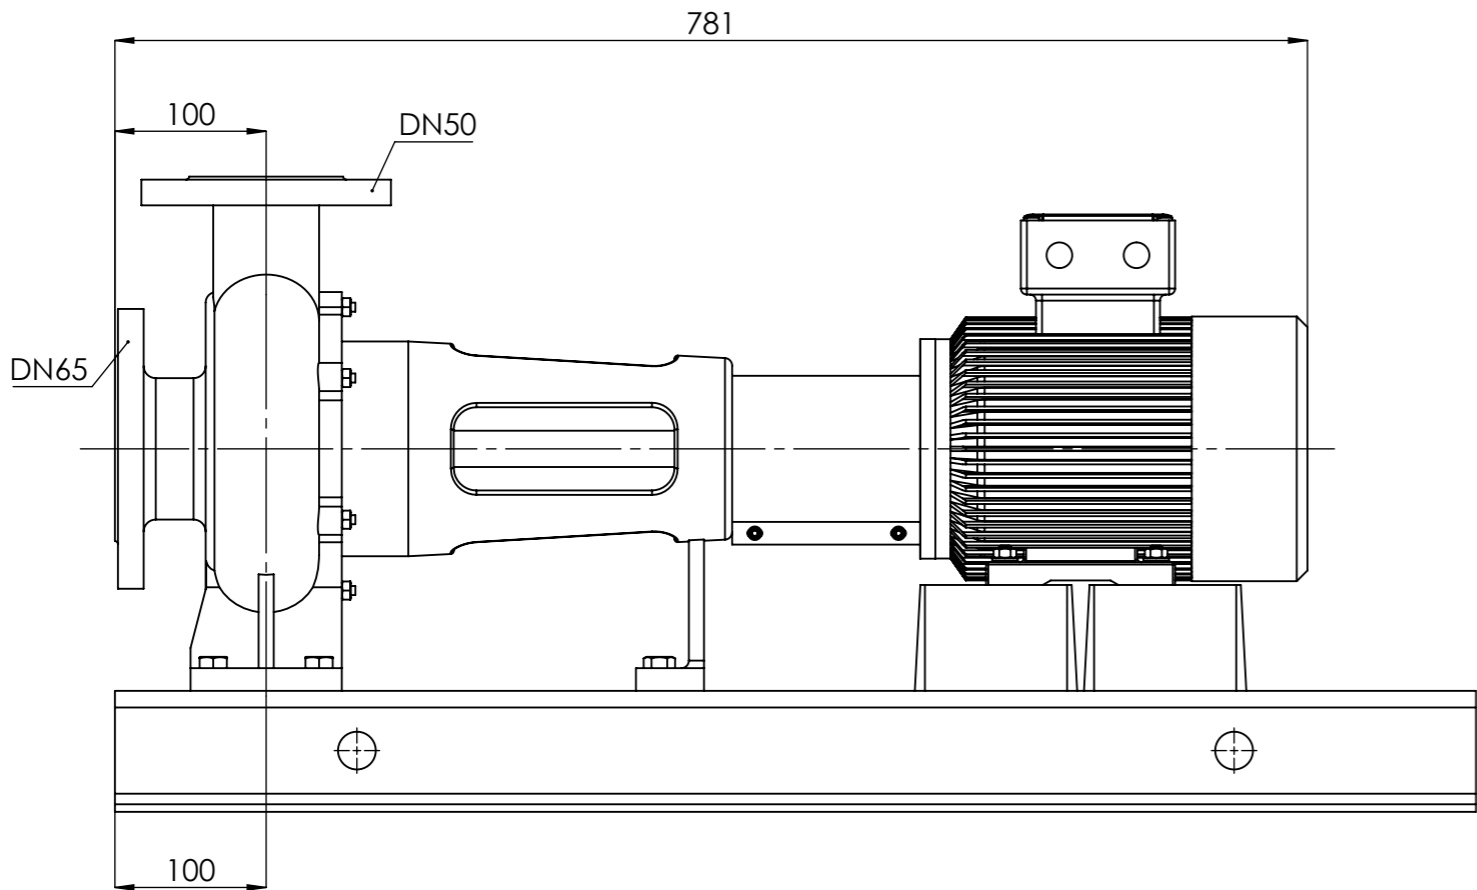

# NHVe.50-160 [1,1 kW] n= 1450 obr/min

NHVe.50-160	1,1kW/1450 rpm	 Grudziądz Ul. Droga Jeziorna 8
	90-4	