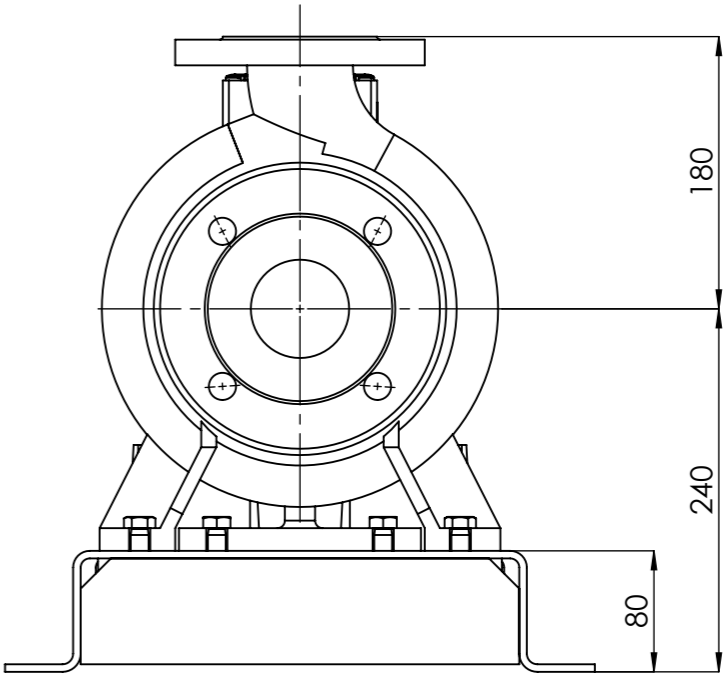

# NHVe.50-160 [1,1 kW] n= 1450 obr/min

NHVe.50-160	1,1kW/1450 rpm	 Grudziądz Ul. Droga Jeziorna 8
	90-4	