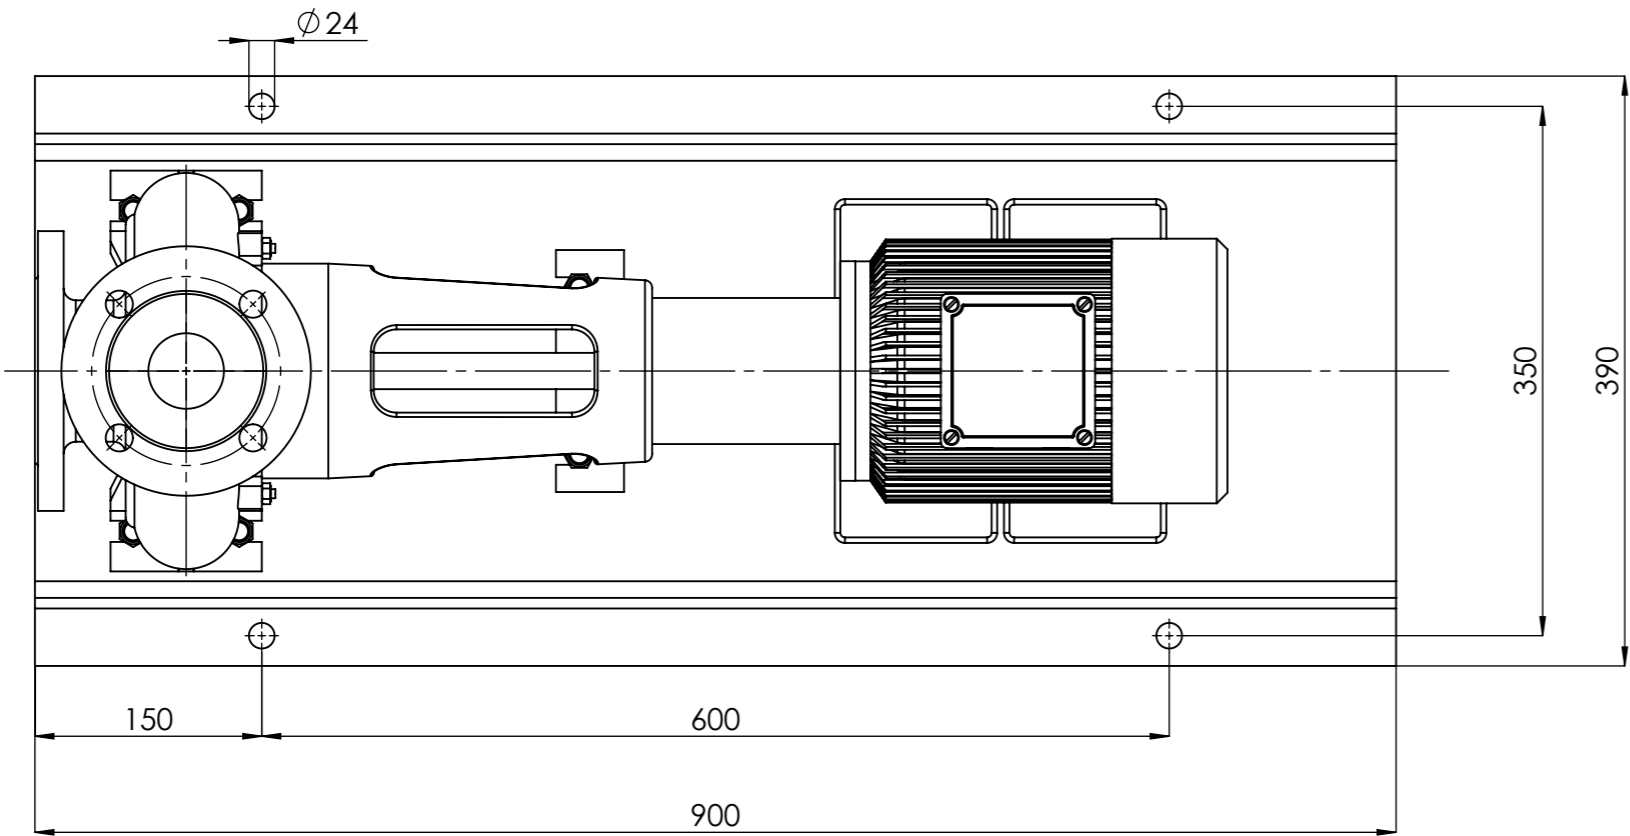

# NHVe.50-160 [1,1 kW] n= 1450 obr/min

NHVe.50-160	1,1kW/1450 rpm	 Grudziądz Ul. Droga Jeziorna 8
	90-4	