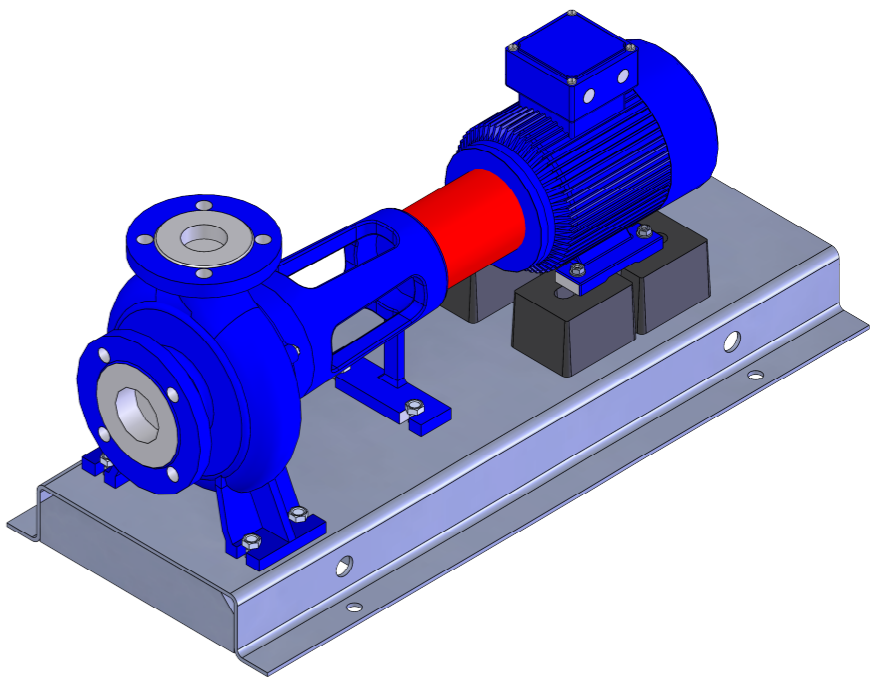

# NHVe.50-160 [1,1 kW] n= 1450 obr/min

NHVe.50-160	1,1kW/1450 rpm	 Grudziądz Ul. Droga Jeziorna 8
	90-4	